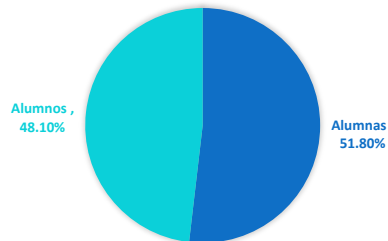

Talleres de Sexualidad impartidos a jóvenes de Secundaria

Mi cuerpo, mi territorio	
Población total	1,742
Alumnas	903
Alumnos	839
Estadísticas	
Población por sexo	
Alumnas	51.80%
Alumnos	48.10%

Cuadro 1. Población por sexo

Descripción. Los talleres de sexualidad "Mi cuerpo, mi territorio" se han impartido a un total de 1,742 jóvenes en el periodo de enero a abril de 2018. El 51.8% fueron alumnas y el 48.1% fueron alumnos.

POBLACIÓN POR SEXO

Población atendida por Colonias		
Colonia	No. de alumnas/os	Porcentaje
El Zalate	374	21.40%
Jauja (Tonalá)	403	23.1%
Lomas de Polanco	214	12.28%
Miravalle	63	3.60%
Oblatos	95	5.40%
Polanquito	566	32.40%
Residencial Poniente (Zapopan)	27	1.5%
TOTAL	1742	