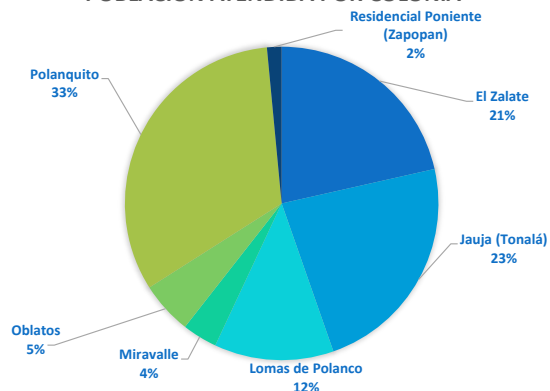

Descripción. Los talleres de sexualidad "Mi cuerpo, mi territorio" se han impartido a un total de 1,742 jóvenes en el periodo de enero a abril de 2018. El 51.8% fueron alumnas y el 48.1% fueron alumnos.

POBLACIÓN POR SEXO

Población atendida por Colonias		
Colonia	No. de alumnas/os	Porcentaje
El Zalate	374	21.40%
Jauja (Tonalá)	403	23.1%
Lomas de Polanco	214	12.28%
Miravalle	63	3.60%
Oblatos	95	5.40%
Polanquito	566	32.40%
Residencial Poniente (Zapopan)	27	1.5%
TOTAL	1742	

Cuadro 2. Población atendida por Colonias

Descripción. Los talleres realizados con las y los 1,742 jóvenes, se llevaron a cabo en 7 municipios: el 32.4% de la población se concentra en la colonia Polanquito, el 23.1% Jauja (Tonalá), el 21.4% en El Zalate, el 12.28% en Lomas de Polanco, el 5.40% en Oblatos, el 3.60% en Miravalle y el 1.5% en la colonia Residencial Poniente, en Zapopan.

POBLACIÓN ATENDIDA POR COLONIA

* Datos al 18 de septiembre de 2018